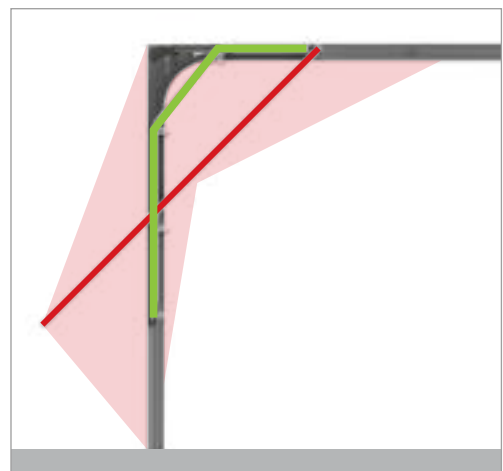

Comfort

Een sectionale poort opent zich vrijwel volledig verticaal, waardoor de nuttige ruimte in uw garage en naar buiten aanzienlijk toeneemt ten opzichte van kantelpoorten.