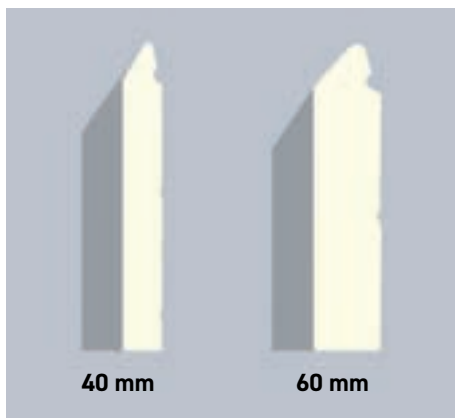

AFWERKING EN STIJLEN

De panelen

Elk VABO poortblad bestaat uit vingerklemveilige sandwichpanelen, vervaardigd uit gecoilcoate staalplaten.

De isolatie

Onze panelen hebben een thermisch isolerende en brandvertragende PU-schuimkern (CFK vrij). Standaard zijn deze panelen 40 mm dik. Voor extra comfort bieden we een dikkere variant van 60 mm in Prime, UniTherm of PremiumTherm. Deze paneeldikte maximaliseert de energiewinst en vermindert warmteverlies op de gevoeligste plaatsen van het poortblad.